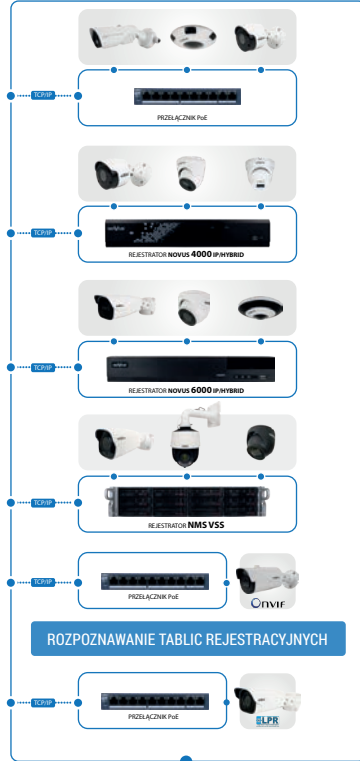

TELEWIZJA DOZOROWA IP